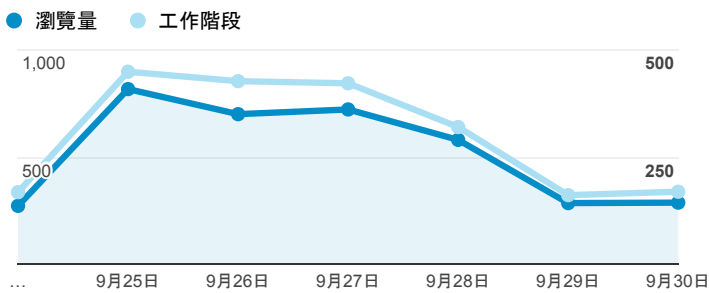

報表02_流量

2018年9月24日 - 2018年9月30日

所有使用者
100.00% 個工作階段

瀏覽量和平均網頁停留時間

瀏覽量和造訪

瀏覽量和不重複瀏覽量

造訪和瀏覽量 (依 來源/媒介 分組)

來源/媒介	工作階段	瀏覽量
tku.edu.tw / referral	1,005	1,604
(direct) / (none)	585	1,220
google / organic	477	752
servicelearning.sa.tku.edu.tw / referral	14	28
com.google.android.googlequicksearchbox / referral	12	27
et.tku.edu.tw / referral	6	7
yahoo / organic	3	3
ee.tku.edu.tw / referral	2	5
iit.tku.edu.tw / referral	2	4
...

造訪和新造訪率 (依 服務供應商 分組)

服務供應商	工作階段	瀏覽量
taipei taiwan	540	929
hinet taiwan	352	608
tamkang university	305	524
panchiao taipei hsien taiwan	220	398
taiwan mobile co. ltd.	188	335
taiwan fixed network co. ltd.	107	181
vibo telecom inc.	93	183
tfn media co. ltd.	76	110
kbro co. ltd.	44	79
mobile business group	24	38