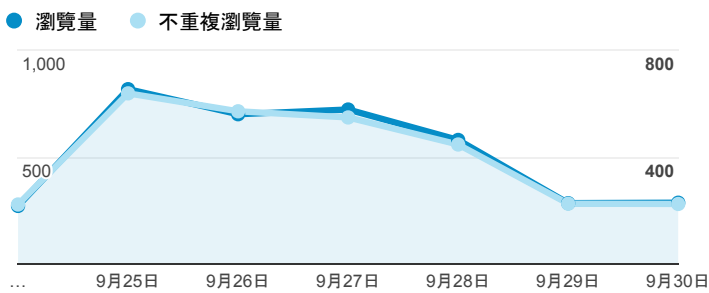

報表02_流量

2018年9月24日 - 2018年9月30日

所有使用者
100.00% 個工作階段

瀏覽量和平均網頁停留時間

瀏覽量和造訪

瀏覽量和不重複瀏覽量

造訪和瀏覽量 (依 來源/媒介 分組)

來源/媒介	工作階段	瀏覽量
tku.edu.tw / referral	1,005	1,604
(direct) / (none)	585	1,220
google / organic	477	752
servicelearning.sa.tku.edu.tw / referral	14	28
com.google.android.googlequicksearchbox / referral	12	27
et.tku.edu.tw / referral	6	7
yahoo / organic	3	3
ee.tku.edu.tw / referral	2	5
iit.tku.edu.tw / referral	2	4
...

造訪和新造訪率 (依 服務供應商 分組)

服務供應商	工作階段	瀏覽量
taipei taiwan	540	929
hinet taiwan	352	608
tamkang university	305	524
panchiao taipei hsien taiwan	220	398
taiwan mobile co. ltd.	188	335
taiwan fixed network co. ltd.	107	181
vibo telecom inc.	93	183
tfn media co. ltd.	76	110
kbro co. ltd.	44	79
mobile business group	24	38