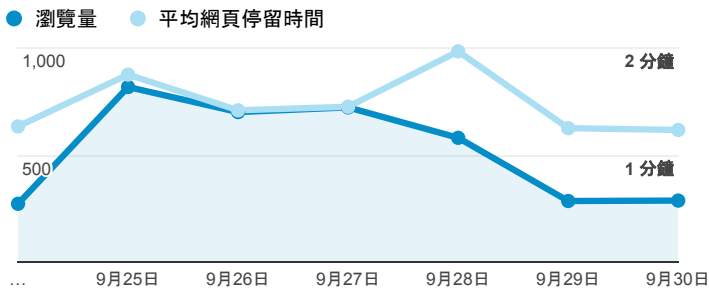

報表02_流量

2018年9月24日 - 2018年9月30日

所有使用者
100.00% 個工作階段

瀏覽量和平均網頁停留時間

瀏覽量和造訪

瀏覽量和不重複瀏覽量

造訪和瀏覽量 (依 來源/媒介 分組)

來源/媒介	工作階段	瀏覽量
tku.edu.tw / referral	1,005	1,604
(direct) / (none)	585	1,220
google / organic	477	752
servicelearning.sa.tku.edu.tw / referral	14	28
com.google.android.googlequicksearchbox / referral	12	27
et.tku.edu.tw / referral	6	7
yahoo / organic	3	3
ee.tku.edu.tw / referral	2	5
iit.tku.edu.tw / referral	2	4
...

造訪和新造訪率 (依 服務供應商 分組)

服務供應商	工作階段	瀏覽量
taipei taiwan	540	929
hinet taiwan	352	608
tamkang university	305	524
panchiao taipei hsien taiwan	220	398
taiwan mobile co. ltd.	188	335
taiwan fixed network co. ltd.	107	181
vibo telecom inc.	93	183
tfn media co. ltd.	76	110
kbro co. ltd.	44	79
mobile business group	24	38